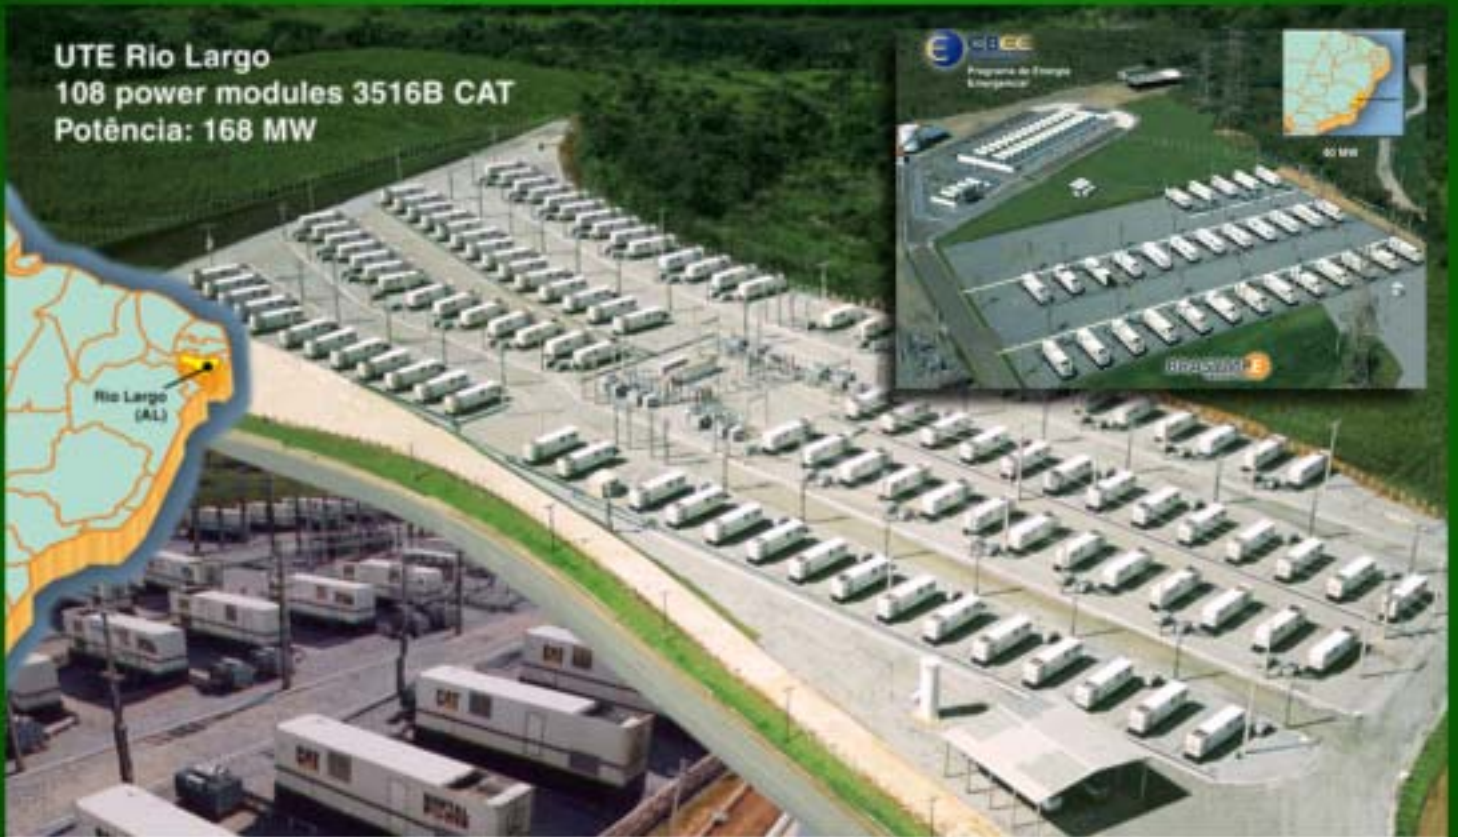

ENERGÍA

...en todo momento

Soluciones completas para generación de energía

Datos del Proyecto - Emergencia de Energia, Brazil, 600 MW, 379 Power Modules 3516

Equipo:

379 Módulos de potencia 3516

228 x Módulos de potencia XQ2000-3516 @ 1825 kW

151 x Módulos de potencia XQ1750-3516 @ 1450 kW

Brazil

Localidad:

Potencia:

600 MW

Aplicación:

Electrificadora

Operación: